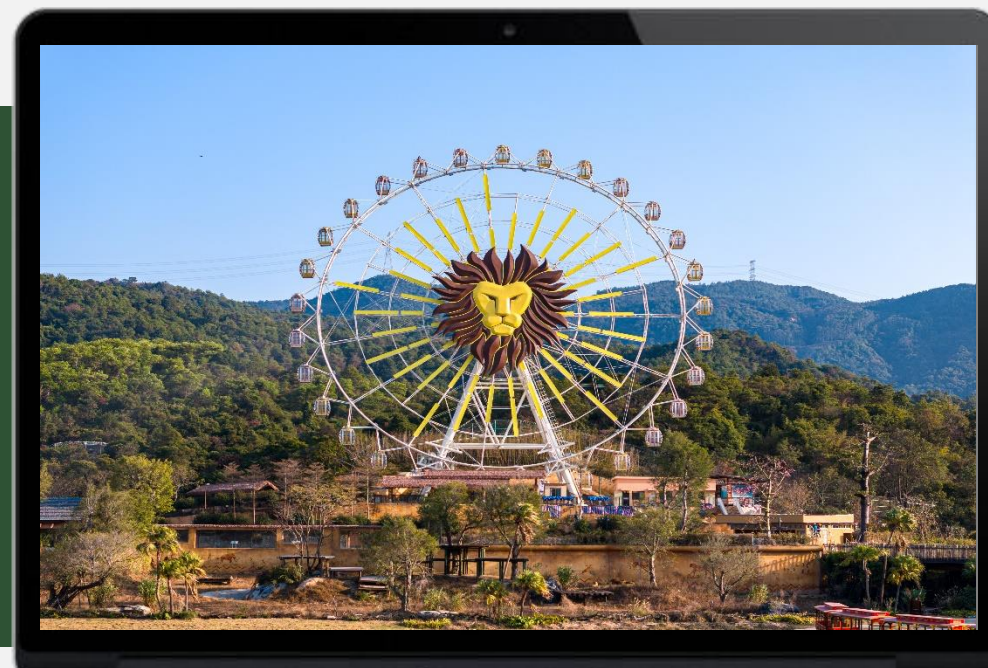

前往清远长隆度假区穿梭巴士

Shuttle Bus to Qingyuan Chimelong Resort

广州长隆酒店群

Guangzhou
Chimelong Hotels

清远长隆长颈鹿城堡酒店

Chimelong Giraffe Castle Hotel

客人如需乘坐，需提前在广州东站汽车站小程序购买车票与订座（座位数量有限，售完即止），并于车辆出发前15分钟凭有效车票在酒店团队大堂巴士站候车，巴士逾时不候。