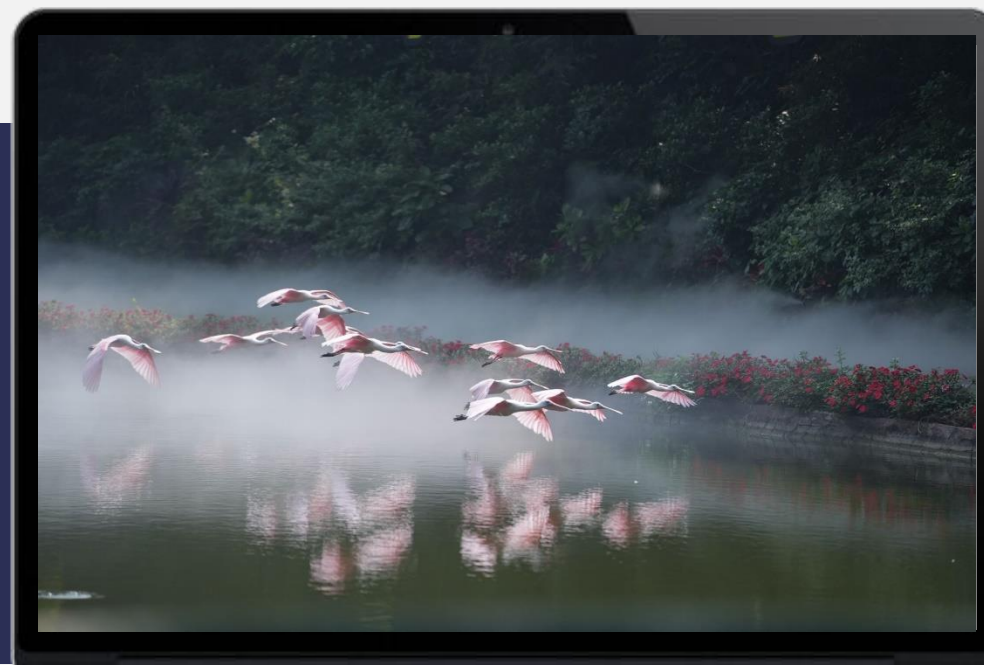

长隆国际大马戏

Chimelong International Circus

长隆酒店

Chimelong Hotel

长隆野生动物世界南门（19:00停开）

Chimelong Safari Park South Gate (Stop driving at 19:00)

🏠 度假区至飞鸟乐园 专线巴士
Shuttle Bus to Guangzhou Chimelong Birds Park

熊猫酒店散客巴士站
Chimelong Panda Hotel
Individual bus stop