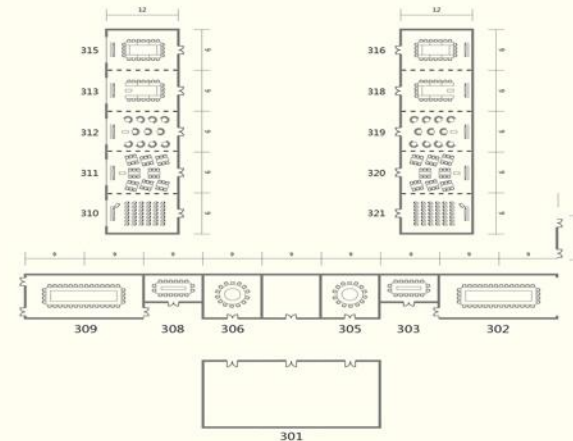

CHIMELONG INTERNATIONAL CONVENTION CENTER

长隆国际会展中心

3/F

场地规格 Venue Specifications

厅房 ROOMS	面积 (m²) Area(m²)	长宽高 (m) L W H(m)	宴会包间 Banquet(pax)	剧院包间 Theater(pax)	教室包间 Classroom(pax)	长方形包间 Rectangular(pax)	U型包间 U-Shaped(pax)
301房 ROOM 301	164.5	27 x 13.5 x 3.5	180	210	144	102	70
302房 ROOM 302	162	9 x 18 x 3.5	N/A	N/A	N/A	30	28
303房 ROOM 303	54	9 x 9 x 3.5	24	30	24	14	12
304房 ROOM 304	54	9 x 9 x 3.5	24	30	24	14	12
305房 ROOM 305	54	9 x 9 x 3.5	24	30	24	14	12
306房 ROOM 306	162	9 x 18 x 3.5	N/A	N/A	N/A	30	28
310房 - 315房 ROOM 310-315	121.5	13.5 x 9 x 3.5	80	72	48	42	33
316房 - 321房 ROOM 316-321	121.5	13.5 x 9 x 3.5	80	72	48	42	33