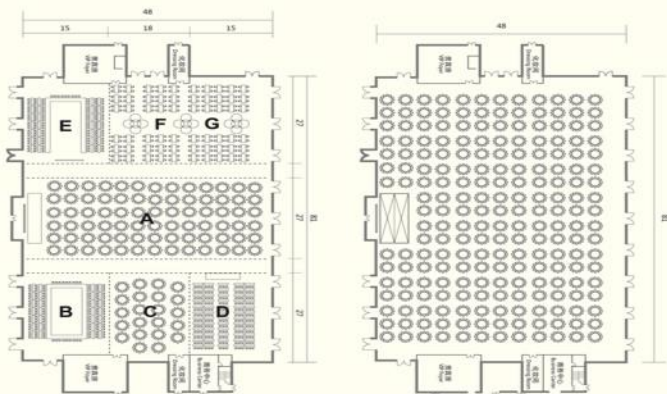

CHIMELONG HOTEL
长隆酒店

全美宴会 Perfect Banquet

国际会展中心——平面图 International Convention Center – Floor Plan

CHIMELONG INTERNATIONAL CONVENTION CENTER

长隆国际会展中心

1/F

可作多种形式变化的会展中心. Multi-function Rooms

场地规格 Venue Specifications

厅房 ROOMS	面积 (m²) Area(m²)	长宽高 (m) L W H(m)	宴会包间 Banquet(pax)	剧院包间 Theater(pax)	教室包间 Classroom(pax)	长方形包间 Rectangular(pax)	U型包间 U-Shaped(pax)
宴会厅(连包间) White	3839	81 x 52 x 10.5	2488	3740	2700	N/A	N/A
A区 Block A	1280	47 x 27 x 10.5	864	1050	780	210	177
B区 Block B	377	27 x 15 x 10.5	248	320	231	108	87
C区 Block C	486	27 x 18 x 10.5	288	392	300	114	93
D区 Block D	392	27 x 15 x 10.5	248	320	231	108	87
E区 Block E	392	27 x 15 x 10.5	248	320	231	108	87
F区 Block F	486	27 x 18 x 10.5	288	392	300	114	93
G区 Block G	392	27 x 15 x 10.5	248	320	231	108	87