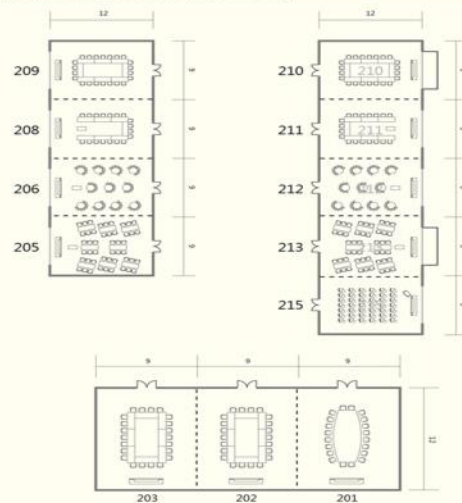

CHIMELONG INTERNATIONAL CONVENTION CENTER

长隆国际会展中心

2/F

场地规格 Venue Specifications

厅房 ROOMS	面积 (m²) Area(m²)	长宽高 (m) L W H(m)	宴会包间 Banquet(pax)	剧院包间 Theater(pax)	教室包间 Classroom(pax)	长方形包间 Rectangular(pax)	U型包间 U-Shaped(pax)
201房 ROOM 201	89	9.5 x 9 x 3.5	48	60	30	35	25
202房 ROOM 202	89	9.5 x 9 x 3.5	48	60	30	35	25
203房 ROOM 203	89	9.5 x 9 x 3.5	48	60	30	35	25
205房 - 209房 ROOM 205-209	121.5	13.5 x 9 x 3.5	80	72	48	42	33
210房 - 215房 ROOM 210-215	121.5	13.5 x 9 x 3.5	80	72	48	42	33