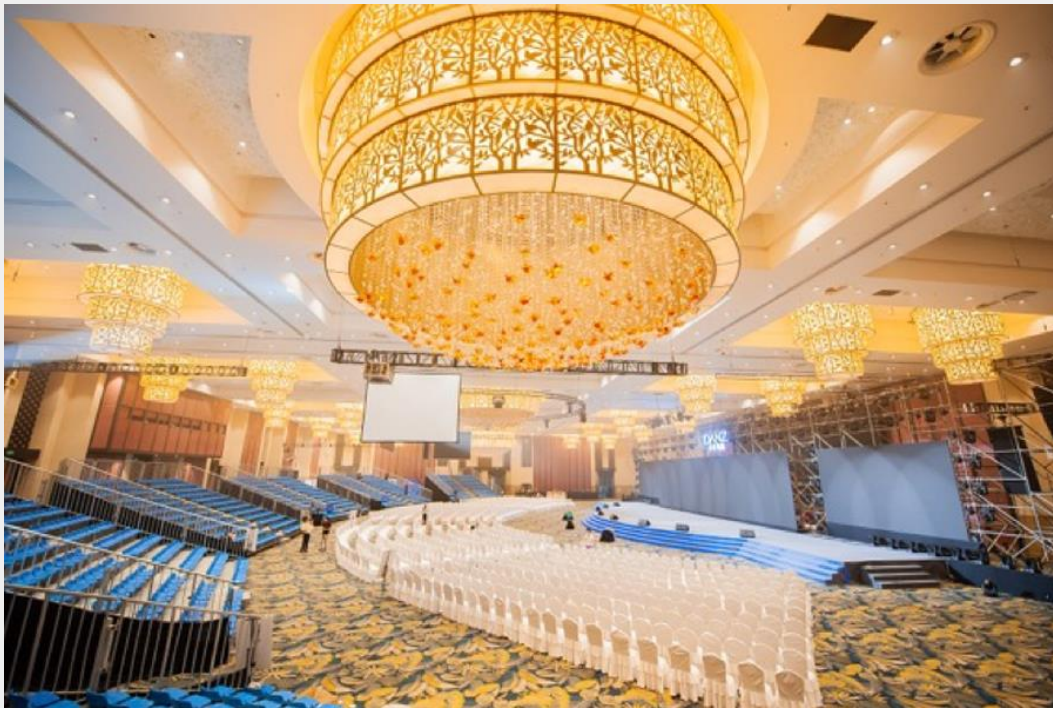

白虎自助餐厅 White Tiger Restaurant
(1,000个自助餐位 1,000 buffet seats)

麒麟中餐厅 Unicorn Restaurant
(300个餐位 300 seats)

麒麟风味小镇 Unicorn Food Court
(380个餐位 380 seats)

雪虎园大堂吧 Snow Tiger Lobby Bar
(120个餐位 120 seats)

亮点介绍 Introduction

39 multi-functional meeting rooms

户外草坪婚礼 Outdoor Lawn Wedding

CHIMELONG HOTEL
长隆酒店

全美宴会 Perfect Banquet

国际会展中心——平面图 International Convention Center – Floor Plan

CHIMELONG INTERNATIONAL CONVENTION CENTER

长隆国际会展中心