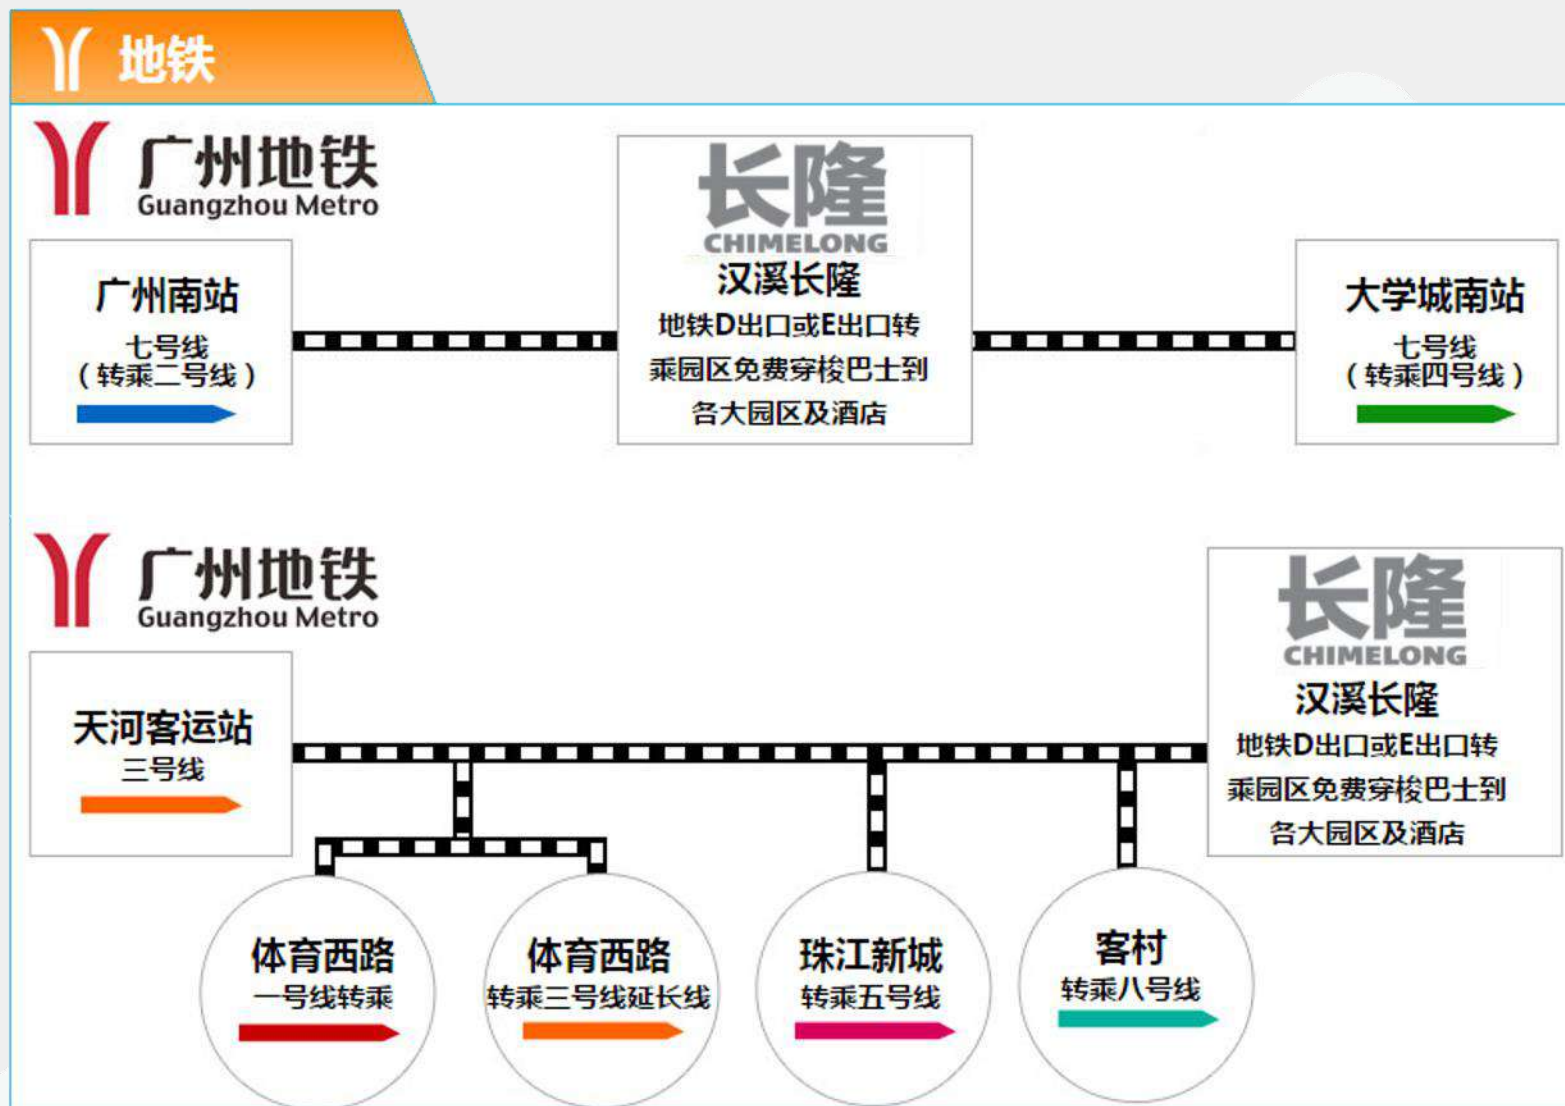

关注了解更多资讯

便捷交通 Transportation

✈️ 飞机 (白云机场)

机场快线

长隆熊猫酒店→长隆酒店→机场快线：08：20-20：20，约50分钟一班

◆ 全票：40元/位 小童1.2-1.5米：20元/位

备注：

- 身高1.2米以下小童不占座位免票
- (注意：每班车能够搭载不超过车辆核定座位数10%的免票小童)
- 车票不设座号、小童不允许乘坐首排座位
- 旅客必须提前5分钟在指定站台候
- 请提前10分钟前往酒店商务中心(9:00-19:00)购票
- 车程约75分钟
- 班次及票价如有变动，请以售票点现场公布信息为准
- 9月1日开始实行
- 全国客服热线：4008-308-688，微信公众号：GZ-JCKX

机场高速、华南干线至番禺大道(全程约60分钟)

机场南

三号线北延段

约37分钟

体育西路
转乘三号线

约20分钟

关注了解更多资讯

便捷交通 Transportation

关注了解更多资讯

便捷交通 Transportation

火车 (广州东站、火车站)

广州东站—广州长隆旅游度假区(全程约30分钟)

广州东站

三号线北延段

约4分钟

体育西

转乘三号线

约20分钟

长隆
CHIMELONG
汉溪长隆

地铁D出口或E出口转
乘园区免费穿梭巴士到
各大园区及酒店

TAXI
出租车

华南快速至长隆旅游度假区, 全程约30分钟

长隆
CHIMELONG

关注了解更多资讯