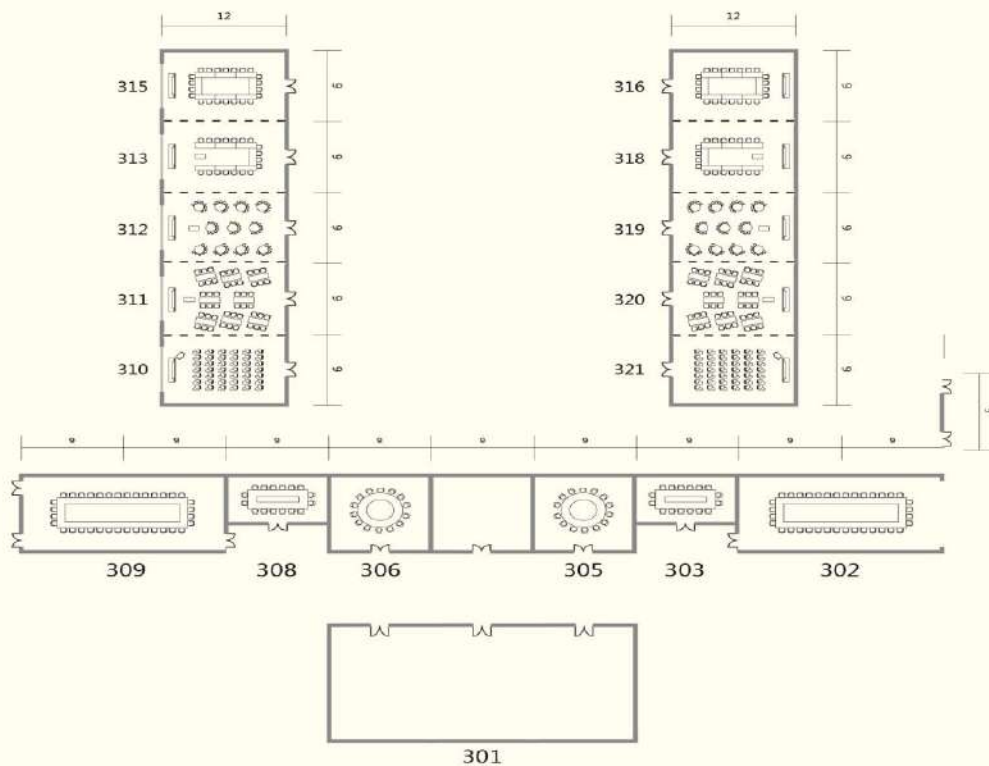

场地规格 Venue Specifications

厅房 ROOMS	面积 (m ²) Area(m ²)	长宽高 (m) L W H(m)	宴会(位) Banquet(pax)	剧院(位) Theater(pax)	课堂(位) Classroom(pax)	长方形(位) Rectangular(pax)	U型(位) U-Shaped(pax)
宴会厅(全场) Whole	3839	81 x 52 x 10.5	2988	3740	2700	N/A	N/A
A区 Block A	1280	47 x 27 x 10.5	864	1050	750	210	177
B区 Block B	397	27 x 15 x 10.5	288	320	231	108	87
C区 Block C	486	27 x 18 x 10.5	288	392	300	114	93
D区 Block D	397	27 x 15 x 10.5	288	320	231	108	87
E区 Block E	397	27 x 15 x 10.5	288	320	231	108	87
F区 Block F	486	27 x 18 x 10.5	288	392	300	114	93
G区 Block G	397	27 x 15 x 10.5	288	320	231	108	87

关注了解更多资讯

CHIMELONG INTERNATIONAL CONVENTION CENTER

长隆国际会展中心

2/F

可作多种形式变化的会展中心 Can be used for various forms of change

场地规格 Venue Specifications

厅房 ROOMS	面积 (m ²) Area(m ²)	长宽高 (m) L W H(m)	宴会(位) Banquet(pax)	剧院(位) Theater(pax)	课堂(位) Classroom(pax)	长方形(位) Rectangular(pax)	U型(位) U-Shaped(pax)
201房 ROOM 201	89	9.8 x 8 x 3.5	48	60	30	35	25
202房 ROOM 202	89	9.8 x 8 x 3.5	48	60	30	22	18
203房 ROOM 203	89	9.8 x 8 x 3.5	48	60	30	35	25
205房 - 209房 ROOM 201-209	121.5	13.5 x 9 x 3.5	60	72	48	42	33
210房 - 215房 ROOM 210-215	121.5	13.5 x 9 x 3.5	60	72	48	42	33

关注了解更多资讯

CHIMELONG INTERNATIONAL CONVENTION CENTER

长隆国际会展中心

3/F

可作多种形式变化的会展中心 Can be used for various forms of change

场地规格 Venue Specifications

厅房 ROOMS	面积 (m ²) Area (m ²)	长宽高 (m) L W H (m)	宴会(位) Banquet (pax)	剧院(位) Theater (pax)	课堂(位) Classroom (pax)	长方形(位) Rectangular (pax)	U型(位) U-Shaped (pax)
301房 ROOM 301	364.5	27 X 13.5 X 3.5	180	210	144	102	70
302房 ROOM 302	162	9 X 18 X 3.5	N/A	N/A	N/A	30	28
303房 ROOM 303	54	9 X 6 X 3.5	24	30	24	14	12
305房 ROOM 305	54	9 X 6 X 3.5	24	30	24	14	12
306房 ROOM 306	54	9 X 6 X 3.5	24	30	24	14	12
308房 ROOM 308	54	9 X 6 X 3.5	24	30	24	14	12
309房 ROOM 309	162	9 X 18 X 3.5	N/A	N/A	N/A	30	28
310房 - 315房 ROOM 310-315	121.5	13.5 X 9 X 3.5	5/60	72	48	42	33
316房 - 321房 ROOM 316-321	121.5	13.5 X 9 X 3.5	5/60	72	48	42	33