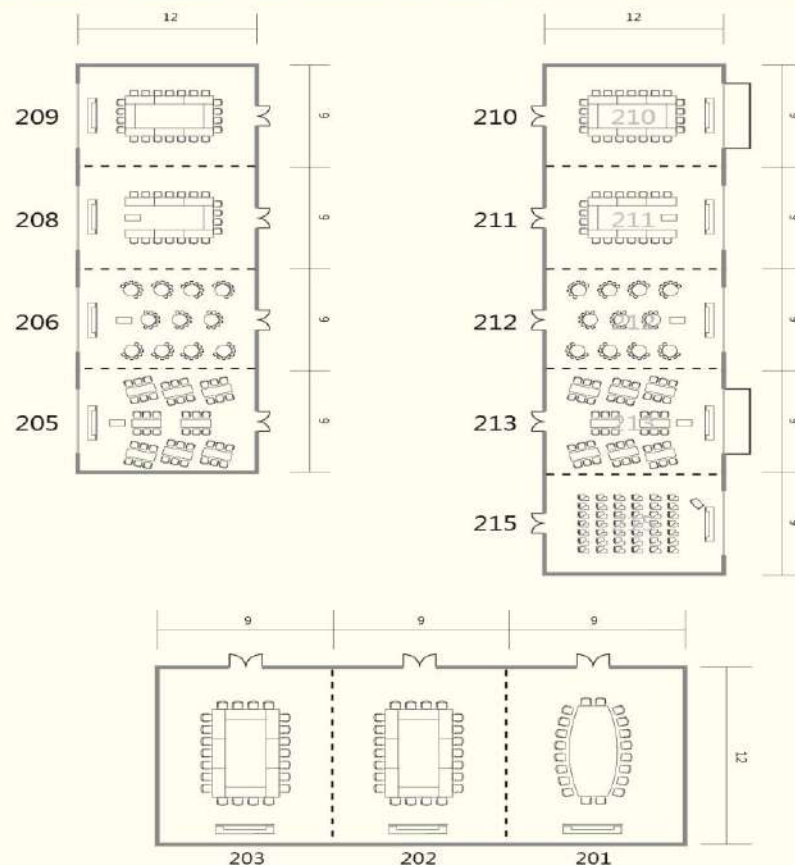

场地规格 Venue Specifications

厅房 ROOMS	面积 (m ²) Area(m ²)	长宽高 (m) L W H(m)	宴会(位) Banquet(pax)	剧院(位) Theater(pax)	课堂(位) Classroom(pax)	长方形(位) Rectangular(pax)	U型(位) U-Shaped(pax)
宴会厅(全场) Whole	3839	81 x 52 x 10.5	2988	3740	2700	N/A	N/A
A区 Block A	1280	47 x 27 x 10.5	864	1050	750	210	177
B区 Block B	397	27 x 15 x 10.5	288	320	231	108	87
C区 Block C	486	27 x 18 x 10.5	288	392	300	114	93
D区 Block D	397	27 x 15 x 10.5	288	320	231	108	87
E区 Block E	397	27 x 15 x 10.5	288	320	231	108	87
F区 Block F	486	27 x 18 x 10.5	288	392	300	114	93
G区 Block G	397	27 x 15 x 10.5	288	320	231	108	87

关注了解更多资讯

CHIMELONG INTERNATIONAL CONVENTION CENTER

长隆国际会展中心

2/F

可作多种形式变化的会展中心 Can be used for various forms of change

场地规格 Venue Specifications

厅房 ROOMS	面积 (m ²) Area(m ²)	长宽高 (m) L W H(m)	宴会(位) Banquet(pax)	剧院(位) Theater(pax)	课堂(位) Classroom(pax)	长方形(位) Rectangular(pax)	U型(位) U-Shaped(pax)
201房 ROOM 201	89	9.8 x 8 x 3.5	48	60	30	35	25
202房 ROOM 202	89	9.8 x 8 x 3.5	48	60	30	22	18
203房 ROOM 203	89	9.8 x 8 x 3.5	48	60	30	35	25
205房 - 209房 ROOM 201-209	121.5	13.5 x 9 x 3.5	60	72	48	42	33
210房 - 215房 ROOM 210-215	121.5	13.5 x 9 x 3.5	60	72	48	42	33