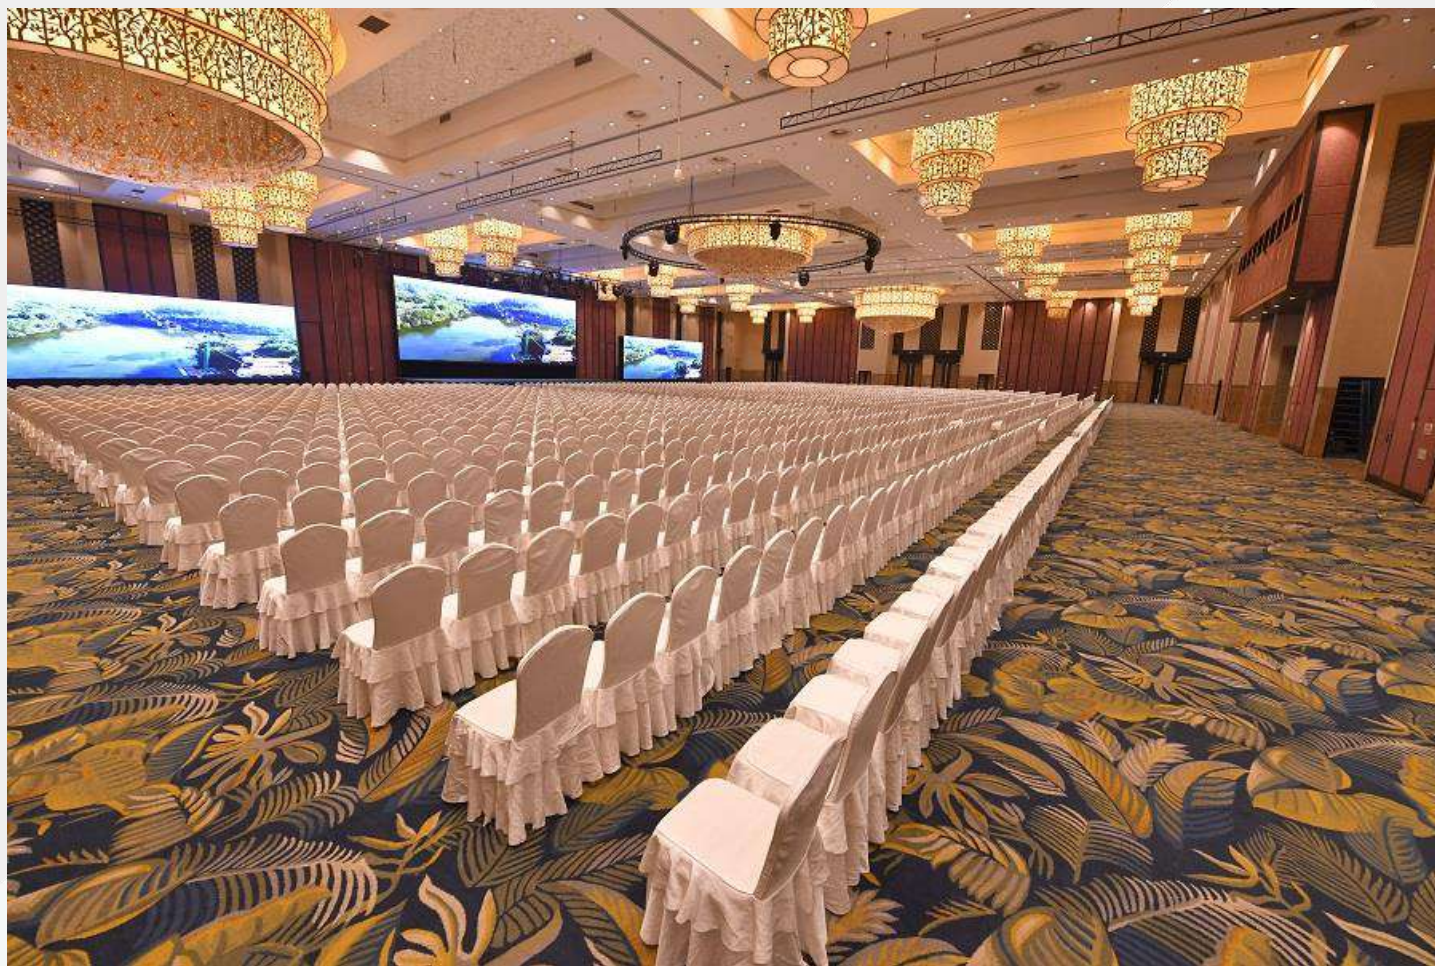

孔雀廊 Peacock Lounge

60餐位/seats

关注了解更多资讯

雪虎园大堂吧

Snow Tiger Lobby Bar

120餐位/seats

关注了解更多资讯

鳄鱼快递

Crocodile Express

100餐位/seats

关注了解更多资讯

天幕吧 Sky Lounge

60餐位/seats

关注了解更多资讯

四、完美宴会 Perfect Banquet

6,000平方米无柱宴会厅

Pillar-less banquet hall covering 6,000 m²

39间多功能会议室

39 multi-functional meeting rooms

关注了解更多资讯

完美宴会 Perfect Banquet

国际会展中心 会议

International Convention Center – Conference

关注了解更多资讯