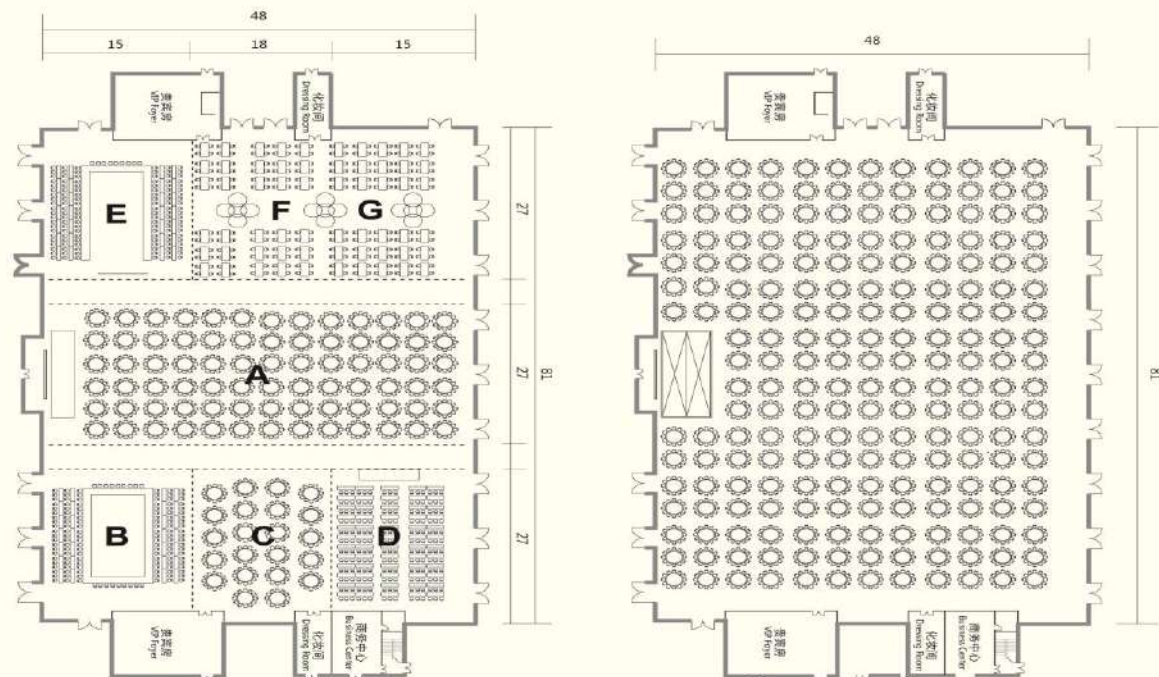

场地规格 Venue Specifications

厅房 ROOMS	面积 (m ²) Area(m ²)	长宽高 (m) L W H(m)	宴会(位) Banquet(pax)	剧院(位) Theater(pax)	课堂(位) Classroom(pax)	长方形(位) Rectangular(pax)	U型(位) U-Shaped(pax)
宴会厅(全场) Whole	3839	81 x 52 x 10.5	2988	3740	2700	N/A	N/A
A区 Block A	1280	47 x 27 x 10.5	864	1050	750	210	177
B区 Block B	397	27 x 15 x 10.5	288	320	231	108	87
C区 Block C	486	27 x 18 x 10.5	288	392	300	114	93
D区 Block D	397	27 x 15 x 10.5	288	320	231	108	87
E区 Block E	397	27 x 15 x 10.5	288	320	231	108	87
F区 Block F	486	27 x 18 x 10.5	288	392	300	114	93
G区 Block G	397	27 x 15 x 10.5	288	320	231	108	87

关注了解更多资讯

CHIMELONG INTERNATIONAL CONVENTION CENTER

长隆国际会展中心

2/F

可作多种形式变化的会展中心 Can be used for various forms of change

场地规格 Venue Specifications

厅房 ROOMS	面积 (m ²) Area(m ²)	长宽高 (m) L W H(m)	宴会(位) Banquet(pax)	剧院(位) Theater(pax)	课堂(位) Classroom(pax)	长方形(位) Rectangular(pax)	U型(位) U-Shaped(pax)
201房 ROOM 201	89	9.8 x 8 x 3.5	48	60	30	35	25
202房 ROOM 202	89	9.8 x 8 x 3.5	48	60	30	22	18
203房 ROOM 203	89	9.8 x 8 x 3.5	48	60	30	35	25
205房 - 209房 ROOM 201-209	121.5	13.5 x 9 x 3.5	60	72	48	42	33
210房 - 215房 ROOM 210-215	121.5	13.5 x 9 x 3.5	60	72	48	42	33