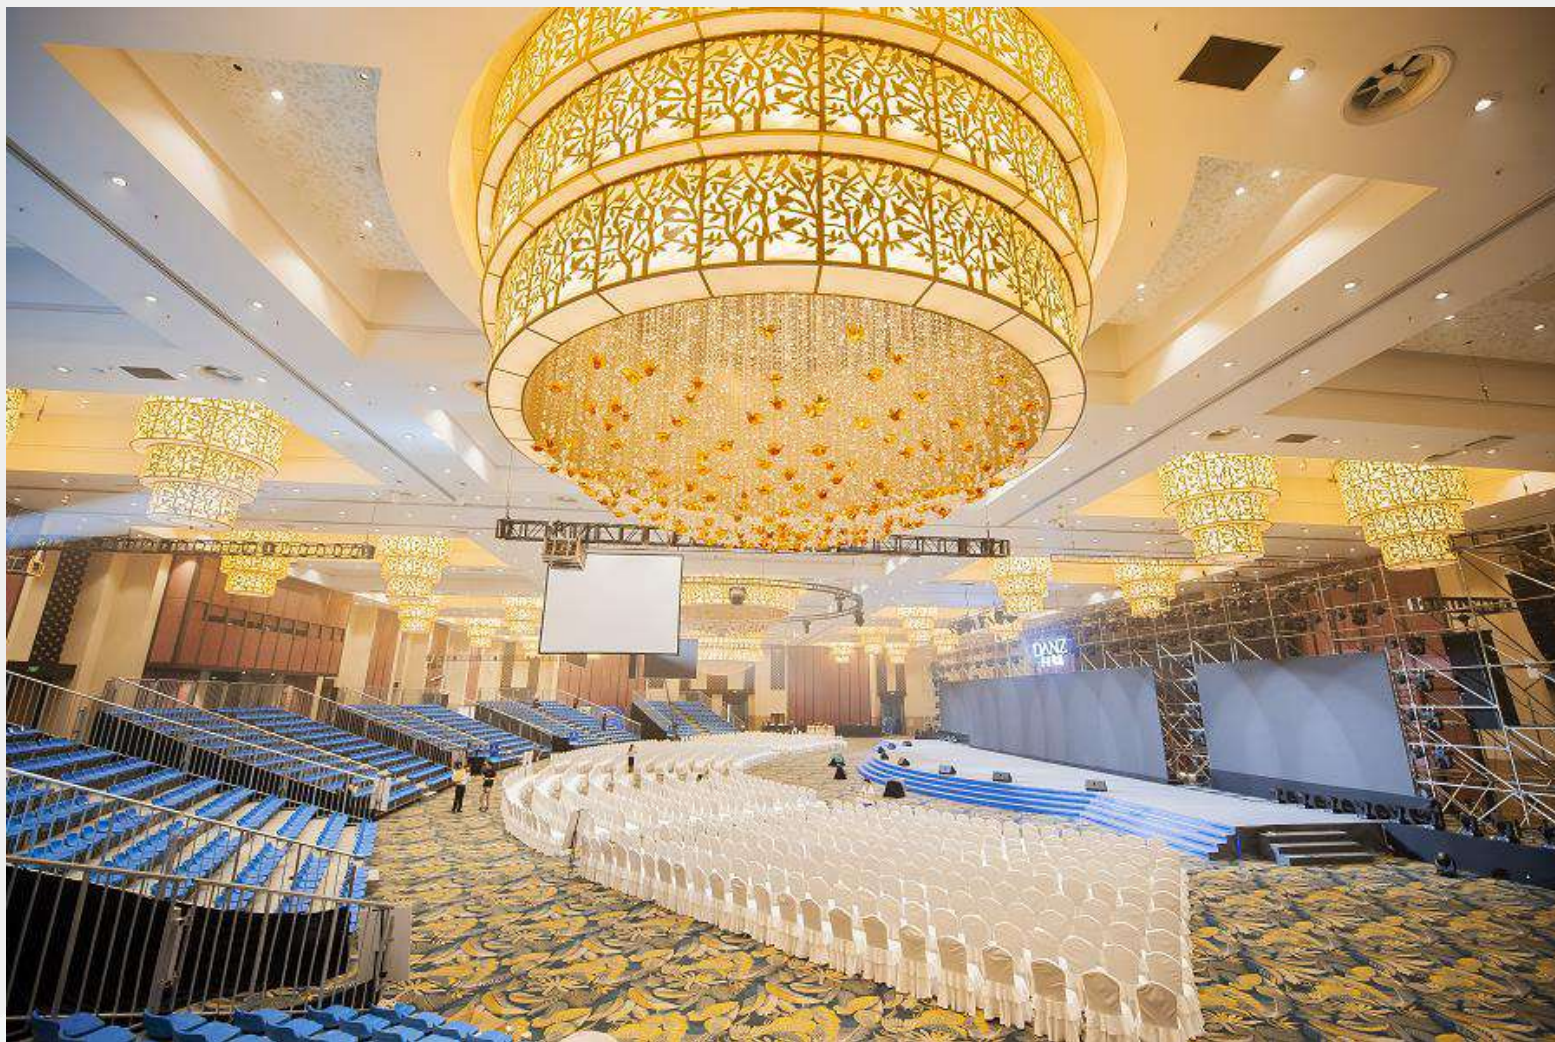

Pillar-less banquet hall covering 6,000 m²

39间多功能会议室

39 multi-functional meeting rooms

关注了解更多资讯

完美宴会 Perfect Banquet

国际会展中心 会议

International Convention Center – Conference

关注了解更多资讯