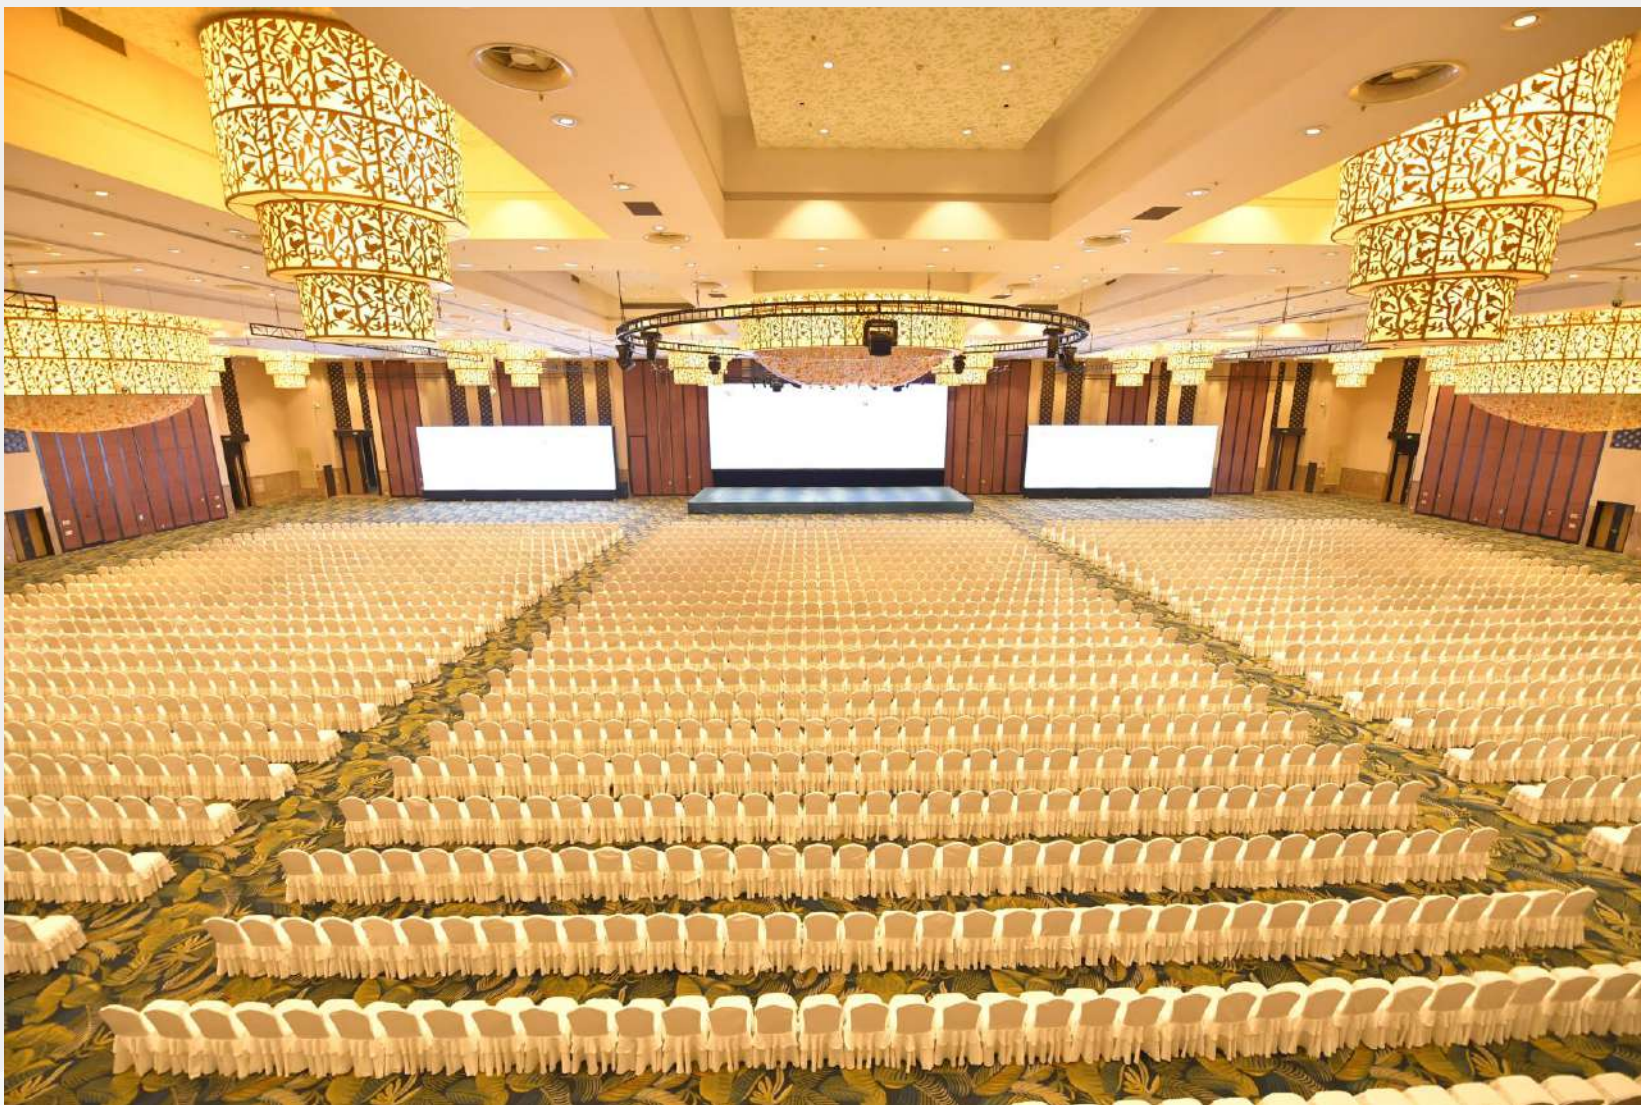

关注了解更多资讯

完美宴会 Perfect Banquet

国际会展中心 会议

International Convention Center – Conference